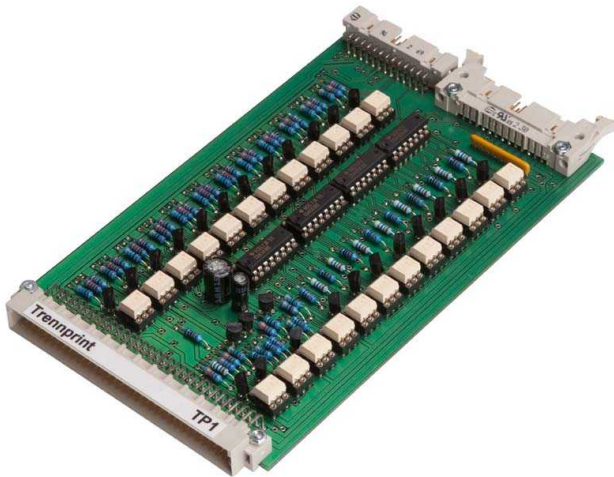

Isoleringsplatta TP1

Tillverkare :
partnership

Produktnummer:
ES4040

Description

Elektronisk inbyggnadskarta för styrsystem för Frech pressgjutningsmaskiner

Kontakta oss för reparation eller nyttillverkning.